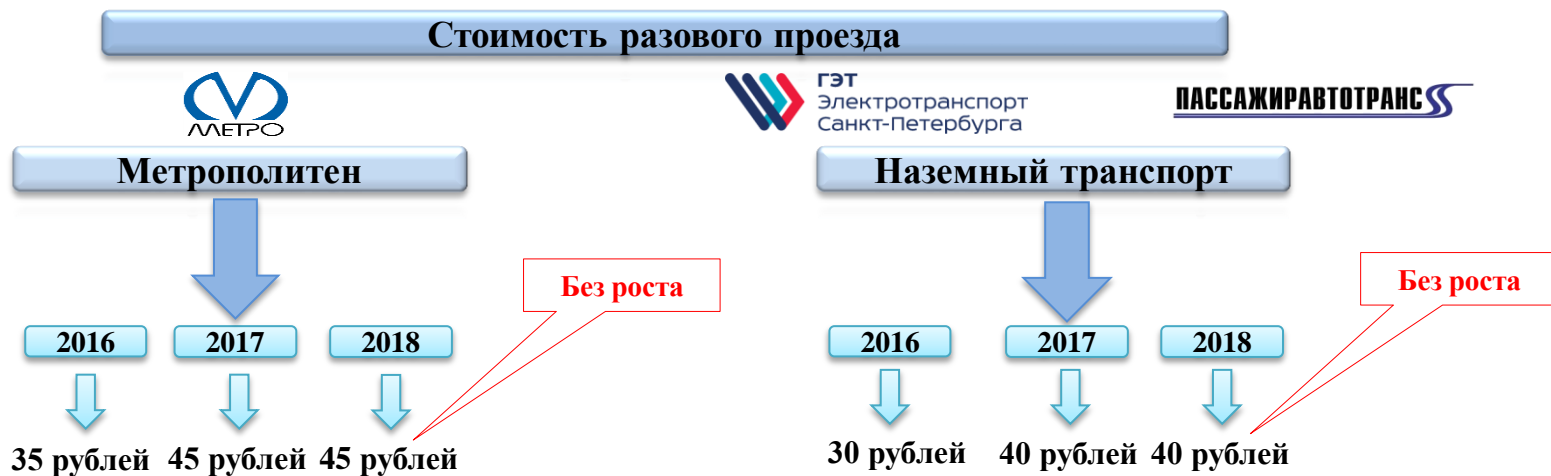

! Стоимость проезда по разовому билету, стоимость проездных документов многоразового пользования на проезд в наземном пассажирском маршрутном транспорте общего пользования в Санкт-Петербурге и метрополитене на 2018 год будет установлена на уровне 2017 года

Информация о стоимости основных видов проездных документов многоразового пользования в 2016 – 2018 годах

* Произведена индексация в соответствии с Социальным кодексом Санкт-Петербурга